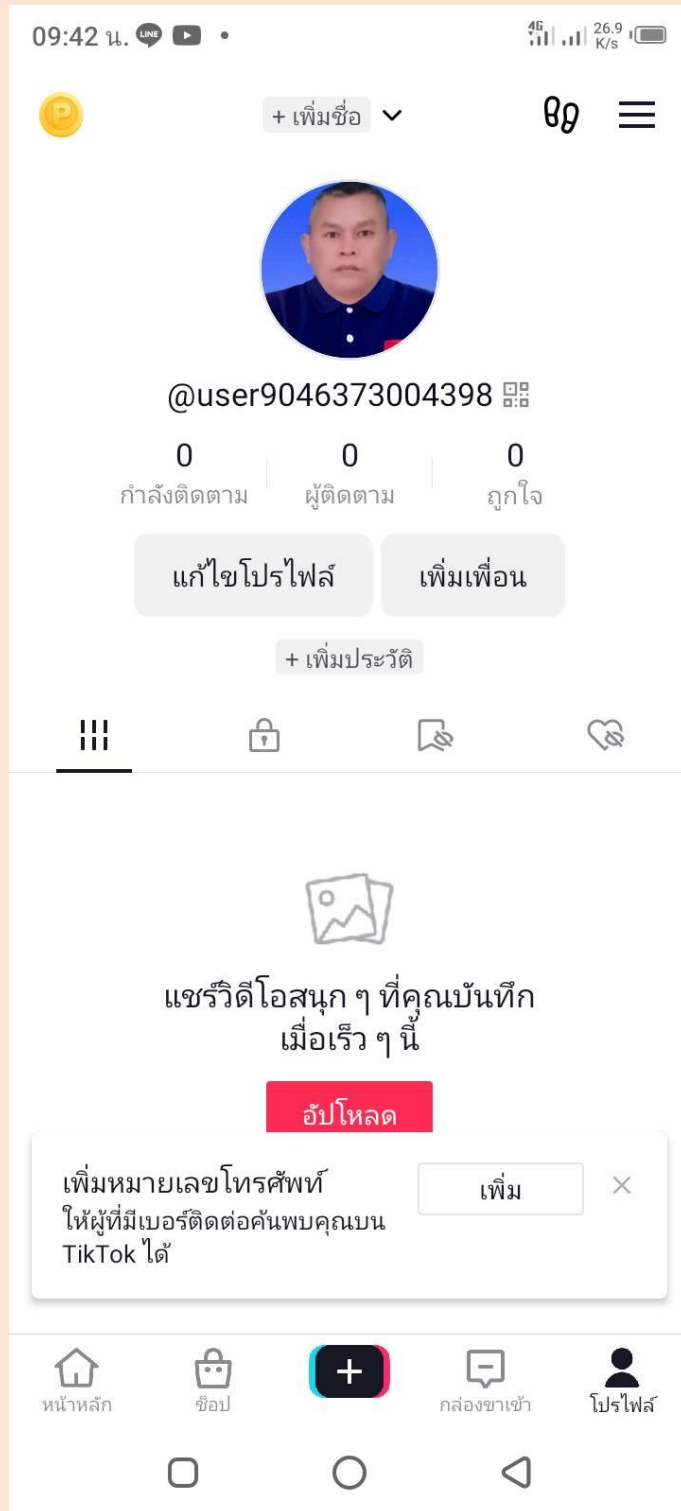

 หน้าหลัก  ช้อป   5  โปรไฟล์

27 นางสาวบุษญารินทร์ โพธิ์วารี เจ้าพนักงานสัตวบาล กลุ่ม
พัฒนาสุขภาพสัตว์

28 นางสาวเบญจวรรณ โชคสวัสดิ์ พนักงานผู้ช่วยสัตว
บาลกลุ่มพัฒนาสุขภาพสัตว์

29 นายสิงห์ทอง วันชัย พนักงานผู้ช่วยสัตว์บาล กลุ่ม
พัฒนาสุขภาพสัตว์