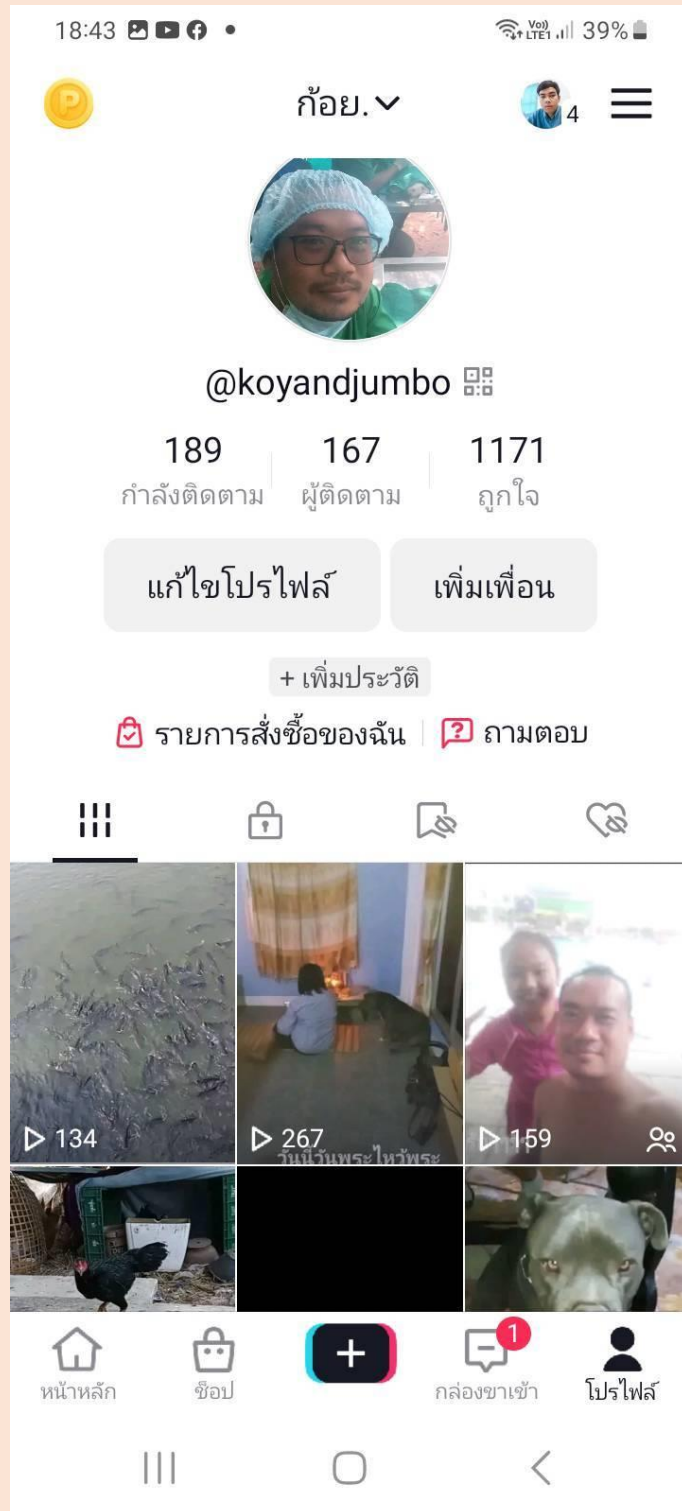

4 นางพิสุทธิณี ครอบรักษ์ เจ้าพนักงานสัตวบาลชำนาญ
งานกลุ่มยุทธศาสตร์

The image shows a mobile phone screen displaying a social media profile for a user named 'pisutthinee'. The phone's status bar at the top shows 'TRUE-H' network, signal strength, Wi-Fi, time '09:59', and 49% battery. The profile header includes a gold 'P' icon, the name 'pisutthinee' with a dropdown arrow, and a Thai number '๐๘๑' next to a menu icon. The profile picture is a circular photo of a woman and a child. Below the photo, the username '@user63184850761' is displayed with a red checkmark and a QR code icon. Statistics show 3 'กำลังติดตาม' (Following), 1 'ผู้ติดตาม' (Follower), and 12 'ถูกใจ' (Likes). Two buttons are visible: 'แก้ไขโปรไฟล์' (Edit Profile) and 'เพิ่มเพื่อน' (Add Friend). Below the profile are icons for a grid of posts, a lock, a comment bubble, and a heart. The 'Stories (1)' section shows a story with the profile picture, a pink monster sticker, and a play button icon with the number '2'. To its right is a video story showing a child in a blue and white striped shirt playing in a yard, with a play button icon and the number '497'. The bottom navigation bar contains icons for 'หน้าหลัก' (Home), 'ช้อป' (Shop), a red '+' button, 'กล่องขาเข้า' (Inbox), and 'โปรไฟล์' (Profile).

36 นายคณิต ดอกไม้ เจ้าพนักงานสัตวบาล สำนักงานปศุ
สัตว์อำเภอปทุมราชวงศา

37 นายวุฒินันท์ ไชยา เจ้าพนักงานสัตวบาล สำนักงานปศุ
สัตว์อำเภอเสนาางคณคม

09:13 38%

Art-wuttinan3003

@user6676953020221

0 กำลังติดตาม | 0 ผู้ติดตาม | 0 ถูกใจ

แก้ไขโปรไฟล์ | เพิ่มเพื่อน

+ เพิ่มประวัติ

อัปโหลด

เพิ่มหมายเลขโทรศัพท์
ให้ผู้ที่มีเบอร์ติดต่อค้นพบคุณบน TikTok
ได้

หน้าหลัก | ค้นพบ | + | กล้องแชะ 2 | โปรไฟล์

38 นายศิริศักดิ์ ไชยนา เจ้าพนักงานสัตวบาล สำนักงานปศุ
สัตว์อำเภอหัวตะพาน