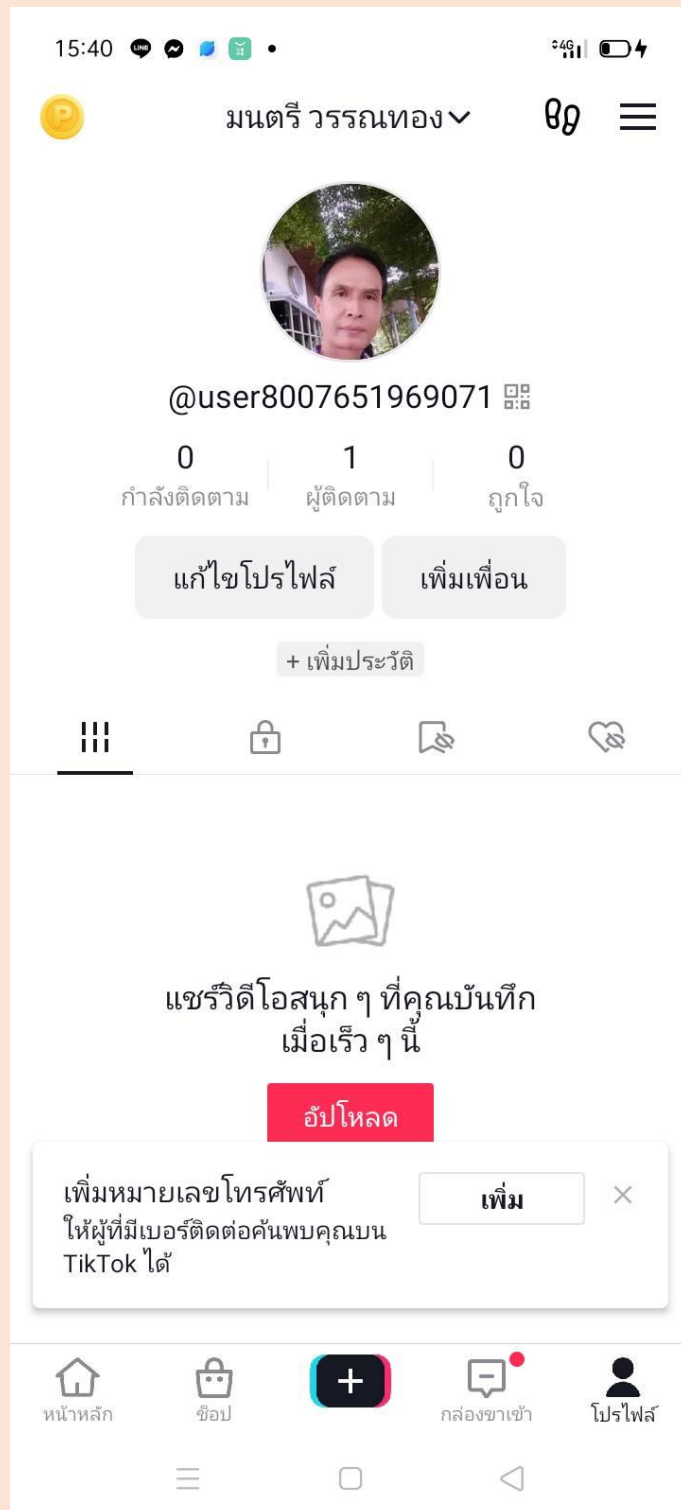

4.หลักฐานการติดตามการนำไปใช้ประโยชน์

+++++

- 1.หลังจากเรียนเสร็จ 1 เดือนจะมีการติดตามผลการพัฒนาบุคลากรจำนวน 40 คน ที่ผ่านการเรียนแล้ว
- 2.กำหนดให้ผู้เข้าเรียนสร้างบัญชี Tiktok เพื่อการสร้างสรรค์งานประชาสัมพันธ์ให้กรมปศุสัตว์
- 3.บัญชี Tiktok ทั้งหมด 40 บัญชีดังนี้

4 นางพิสุทธิณี ครอบรักษ์ เจ้าพนักงานสัตวบาลชำนาญ
งานกลุ่มยุทธศาสตร์

The image shows a mobile phone screen displaying a social media profile for a user named 'pisutthinee'. The phone's status bar at the top shows 'TRUE-H' network, signal strength, Wi-Fi, time '09:59', and 49% battery. The profile header includes a gold 'P' icon, the name 'pisutthinee' with a dropdown arrow, and a Thai number '๐๘๑' next to a menu icon. The profile picture is a circular photo of a woman and a child. Below the photo, the username '@user63184850761' is displayed with a red checkmark and a QR code icon. Statistics show 3 'กำลังติดตาม' (Following), 1 'ผู้ติดตาม' (Follower), and 12 'ถูกใจ' (Likes). Two buttons are visible: 'แก้ไขโปรไฟล์' (Edit Profile) and 'เพิ่มเพื่อน' (Add Friend). Below the profile are icons for a grid of posts, a lock, a comment bubble, and a heart. The 'Stories (1)' section shows a story with the profile picture, a pink monster sticker, and a play button icon with the number '2'. To its right is a video story showing a child in a blue and white striped shirt playing in a yard, with a play button icon and the number '497'. The bottom navigation bar contains icons for 'หน้าหลัก' (Home), 'ช้อป' (Shop), a red '+' button, 'กล่องขาเข้า' (Inbox), and 'โปรไฟล์' (Profile).