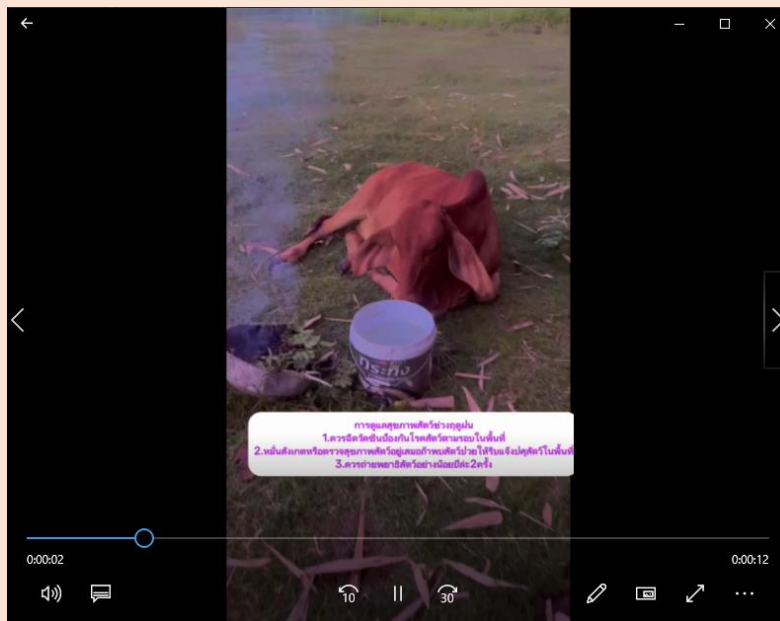

18 นายกัมปนาท สมผลเจ้าพนักงานสัตวบาลชำนาญงาน
ปศุสัตว์อำเภอหัวตะพาน