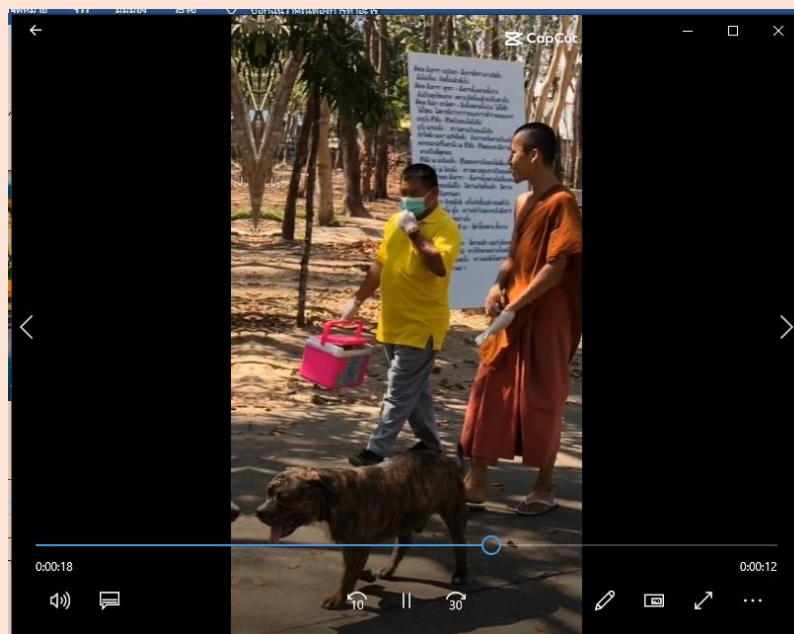

26 นายสิงห์ทอง วันชัย พนักงานผู้ช่วยสัตวบาล กลุ่ม
พัฒนาสุขภาพสัตว์