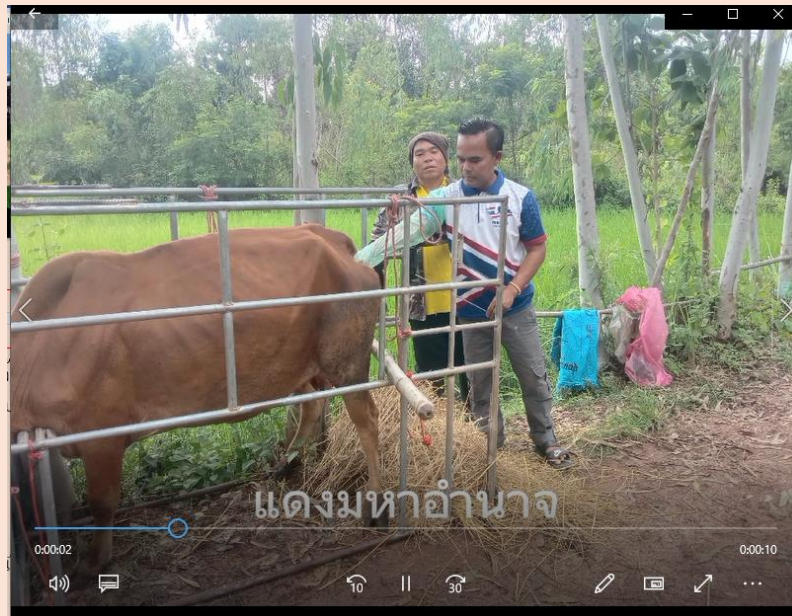

31 นายศิริวิชญ์ บุษบาสังข์ เจ้าพนักงานสัตวบาล
สำนักงานปศุสัตว์อำเภอชานุมาน